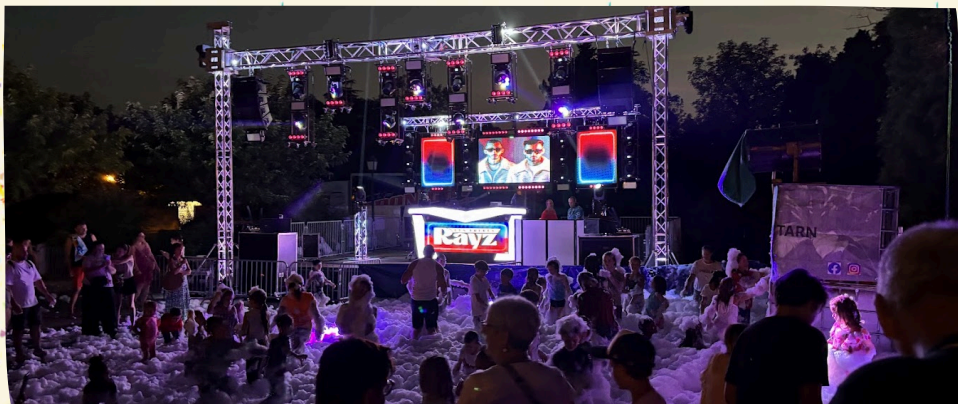

Hôtel** et Restaurant

Cuisine française à base de produits frais
Ouvert à l'année - Terrasse aux beaux jours
www.hotellerie-du-lac.com

📞 05.62.18.70.80

📍 22 avenue Pierre Paul Riquet, Saint Ferreol 31250 REVEL

Bien-être
Corps
Harmonie
Espoir

Relaxation
Ecoute
Coeur
Confiance
Esprit

Sophro'me
By Emilie

En cabinet
ou à domicile

06 44 21 89 35

sophromerelax@gmail.com

Julie a.

Coiffeuse à domicile

07 66 08 94 38

@JULIE_A_COIFFURE